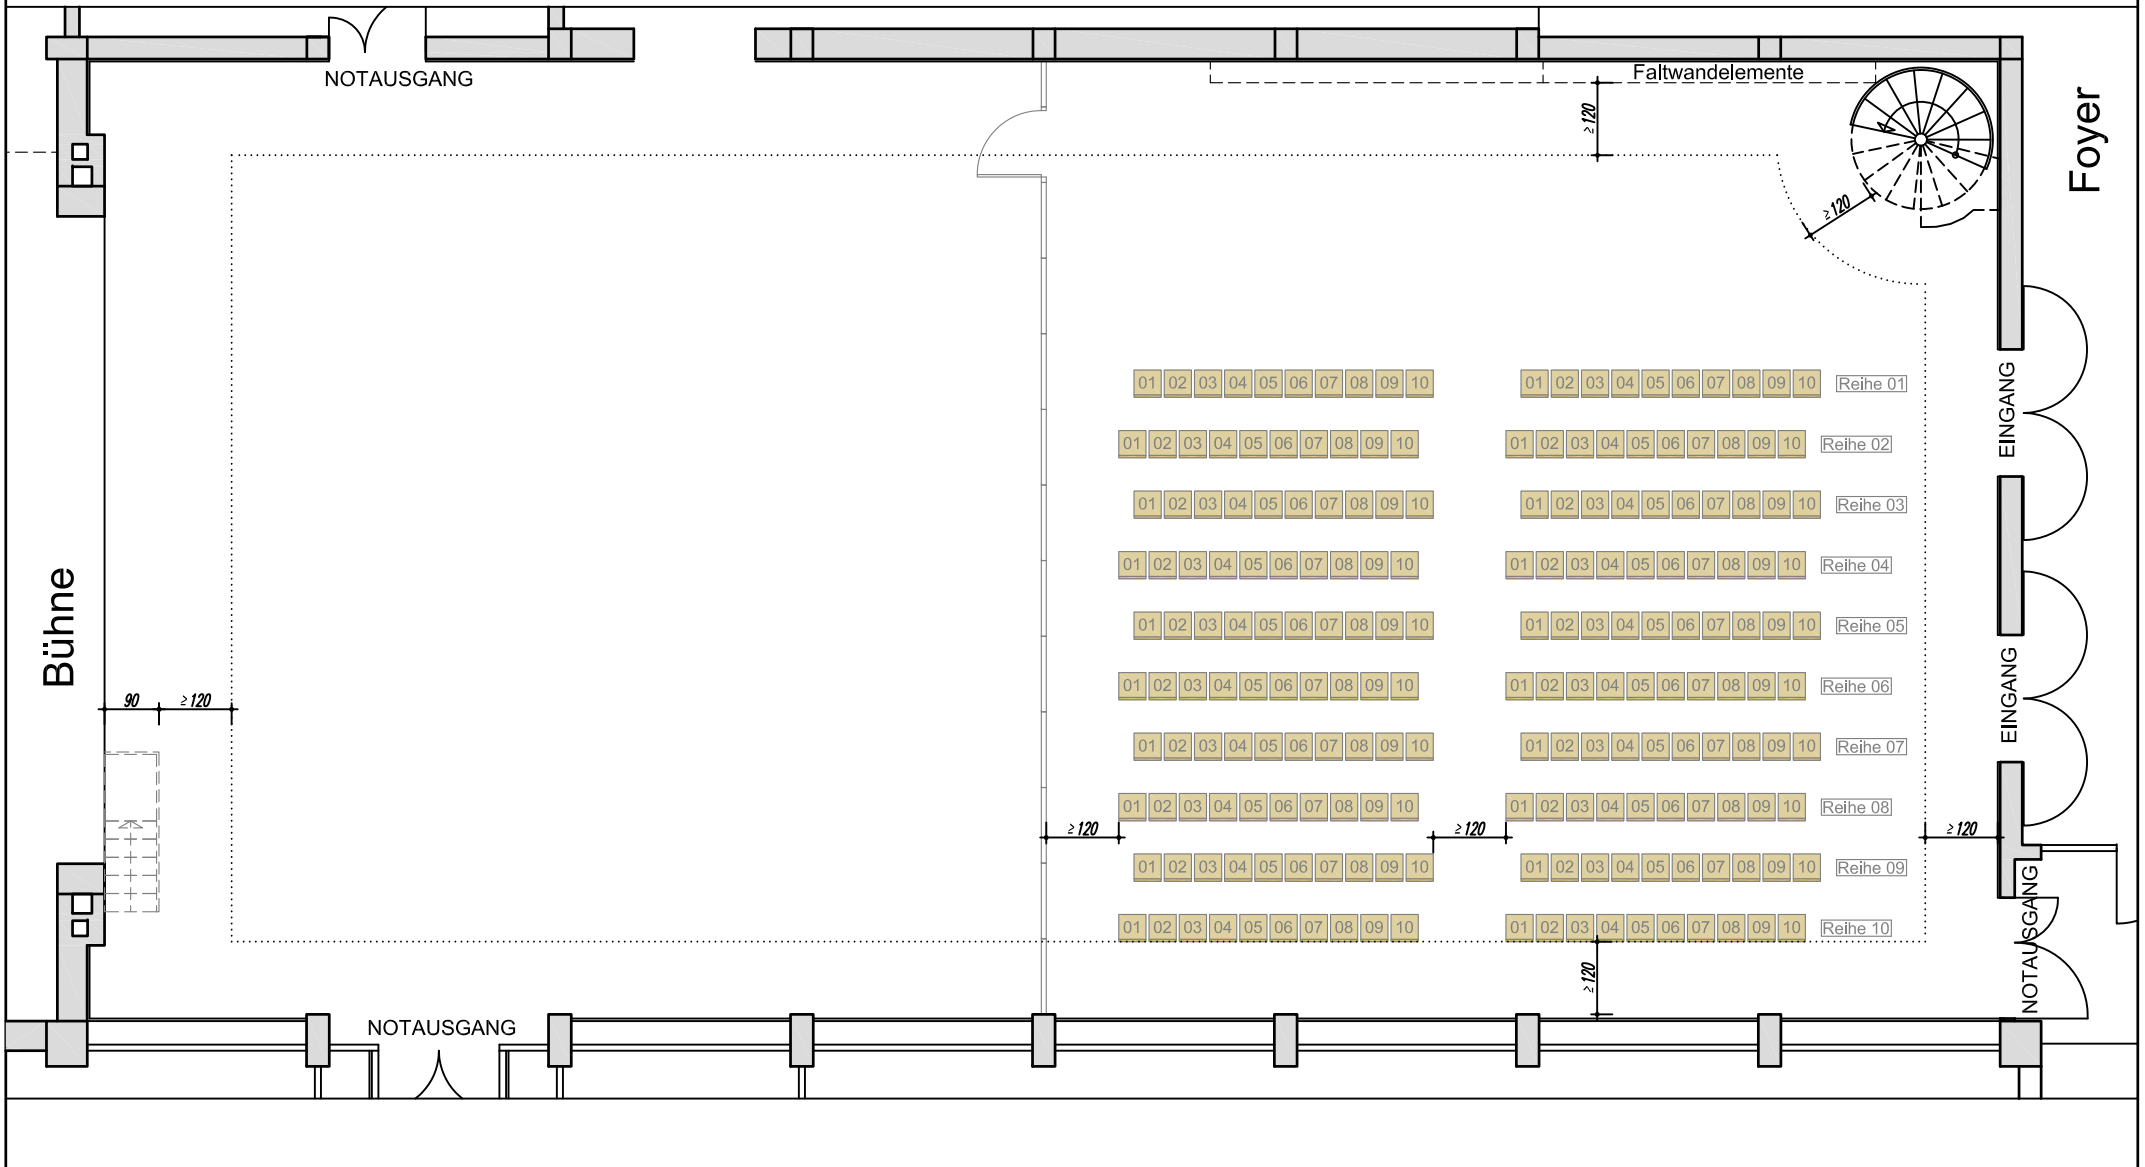

Tagungsbestuhlung

2A

Tische	Anzahl T.	Plätze je T.	Summe
18-er	10(30)	18	180
	(30)		180

Tagungsbestuhlung

2E

Tische	Anzahl T.	Plätze je T.	Summe
12-er	1	12	12
18-er	4(12)	18	72
	(13)		84

Tagungsbestuhlung

2F

Tische	Anzahl T.	Plätze je T.	Summe
12-er	19(38)	12	228
18-er	4(12)	18	72
	(50)		300

Tanzbestuhlung

3C

Reihe	Anzahl R.	Plätze je R.	Summe
01-10	10	20	200
			200

Vortragsbestuhlung

4A

Reihe	Anzahl R.	Plätze je R.	Summe
01-10	10	10	100
			100

Vortragsbestuhlung

4B

Reihe	Anzahl R.	Plätze je R.	Summe
G1,2,4,6	4	20	80
G3,5	2	22	44
			124
6A	8	10	80

Galerie- und Foyerbestuhlung

5/6

5 Galeriebestuhlung

6

6A

Tische	Anzahl T.	Plätze je T.	Summe
6B			
12-er	4(12)	12	48
6C			
36-er	2(12)	36	72
6D			
8-er	4(15)	8	54

Foyerbestuhlung

6

6B

6C

6D Sitzungsbestuhlung

Frankenhalle

7