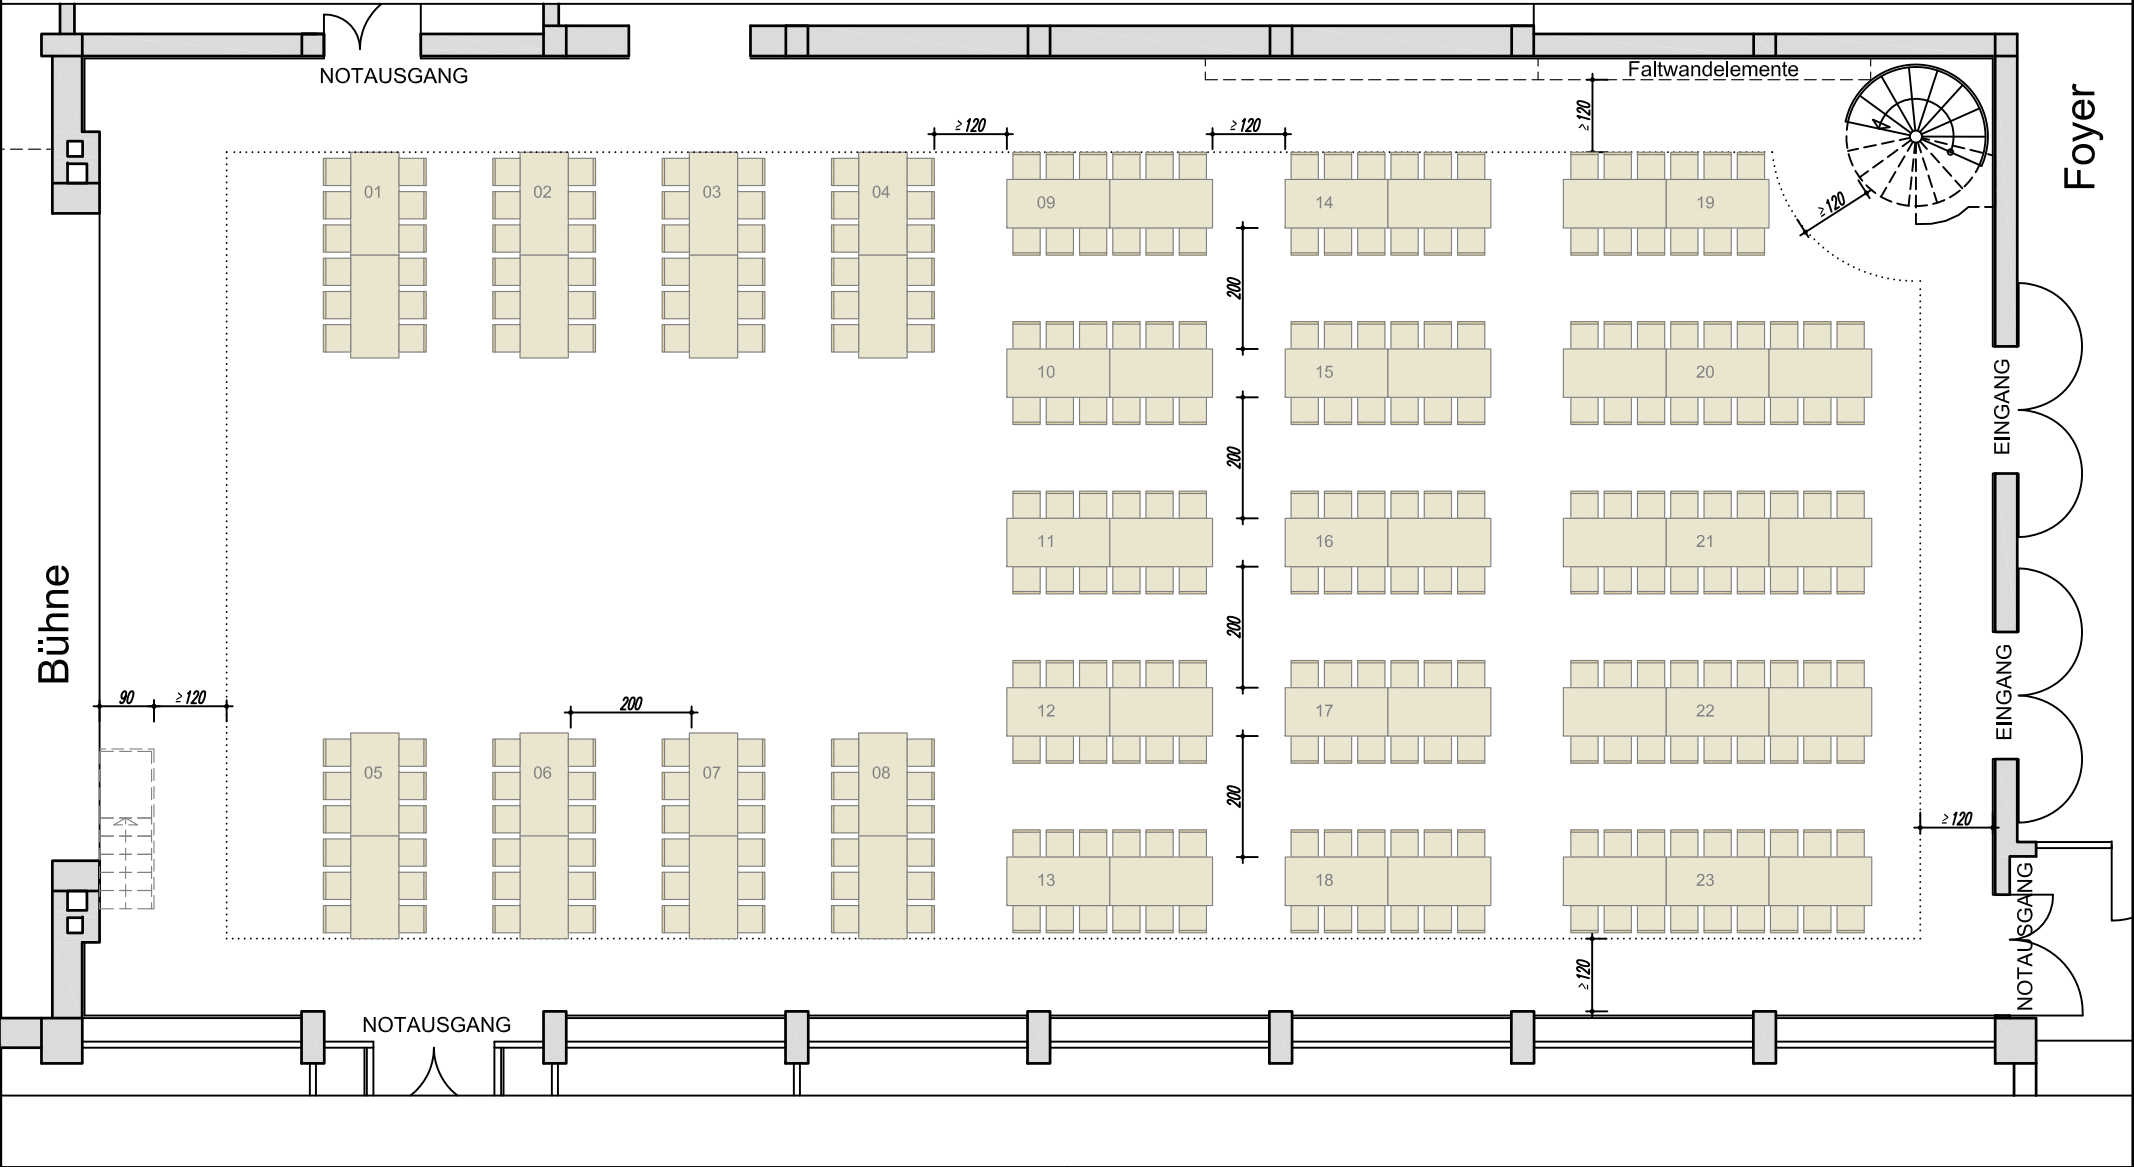

Konzertbestuhlung

1C

Reihe	Anzahl R.	Plätze je R.	Summe
A	1	22	(22)
01 - 17	17	22	374
18 - 25	8	22	176
26	1	22	22
			572 (594)
G1 - G6	6	22 (20)	124

Konzertbestuhlung

1F

Tische	Anzahl T.	Plätze je T.	Summe
30-er	14(70)	30	420
18er	1(18)	18	18
	(88)		438

Tagungsbestuhlung

2A

Tische	Anzahl T.	Plätze je T.	Summe
18-er	10(30)	18	180
	(30)		180

Tagungsbestuhlung

2E

Tische	Anzahl T.	Plätze je T.	Summe
12-er	1	12	12
18-er	4(12)	18	72
	(13)		84

Tagungsbestuhlung

2F

Tische	Anzahl T.	Plätze je T.	Summe
12-er	19(38)	12	228
18-er	4(12)	18	72
	(50)		300

Tanzbestuhlung

3C

Reihe	Anzahl R.	Plätze je R.	Summe
01-10	10	20	200
			200

Vortragsbestuhlung

4A

Reihe	Anzahl R.	Plätze je R.	Summe
01-10	10	10	100
			100

Vortragsbestuhlung

4B

Reihe	Anzahl R.	Plätze je R.	Summe
G1,2,4,6	4	20	80
G3,5	2	22	44
			124
6A	8	10	80

Galerie- und Foyerbestuhlung

5/6

5 Galeriebestuhlung

6

6A