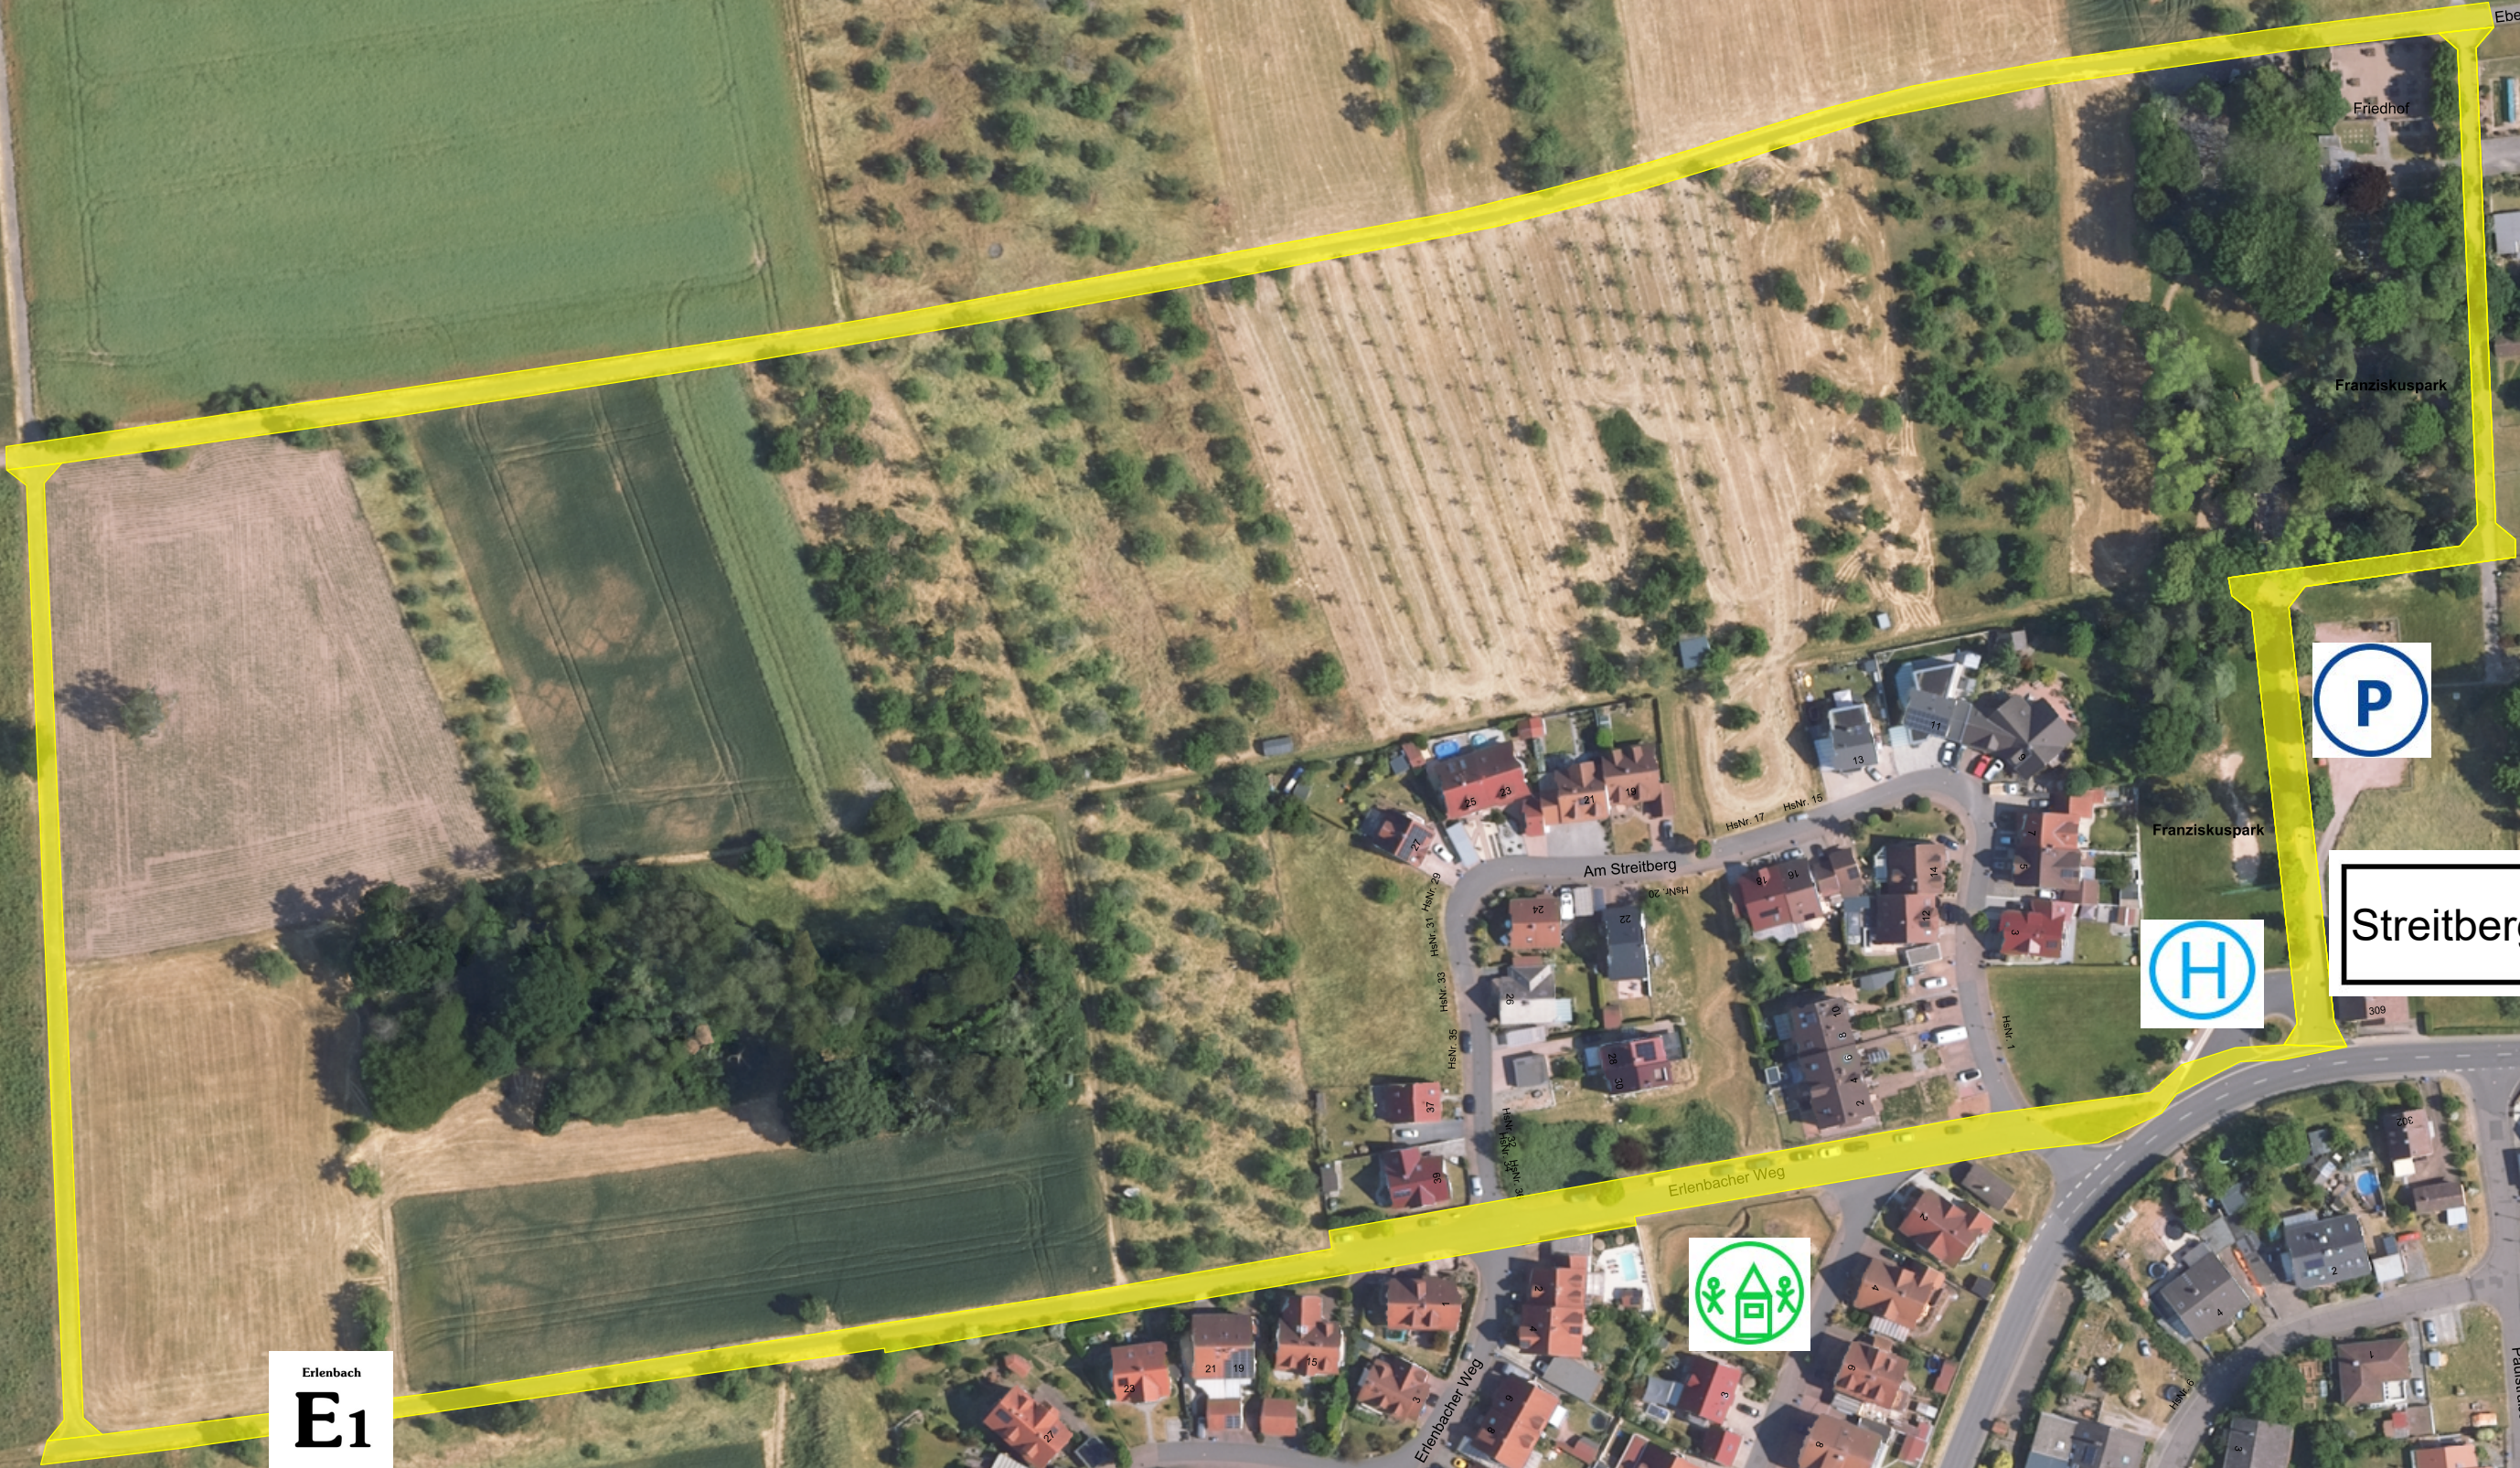

20 40 60 80 m

Streit

Streitberghalle

E1

Erstellt am: 08.03.2024
Maßstab 1:1500